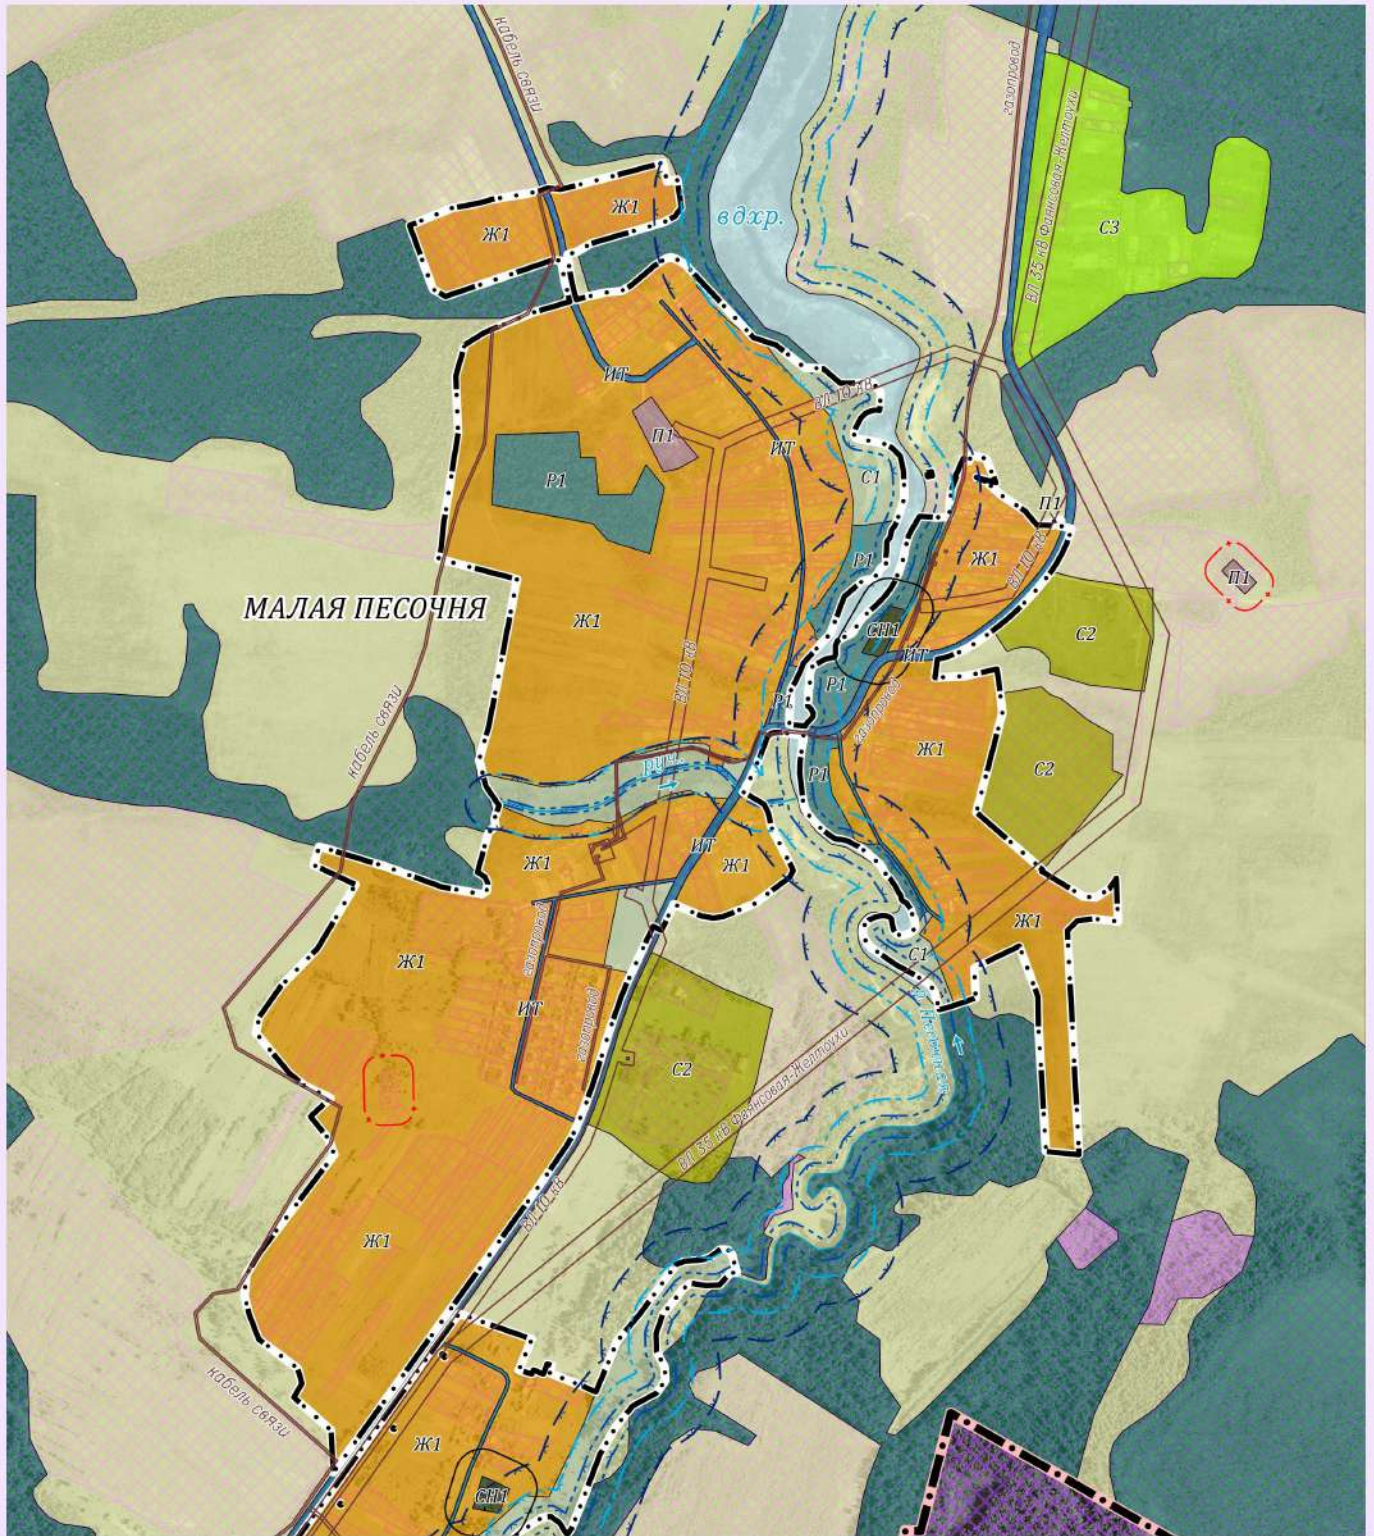

Фрагмент
карты градостроительного зонирования и
карты границ зон с особыми условиями использования территории
дер. Малая Песочня муниципального образования "Сельское поселение
"Деревня Верхняя Песочня" Кировского района Калужской области

П
Р
А
В
И
Л
А

З
Е
М
Л
Е
П
О
Л
Ь
З
О
В
А
Н
И
Я

И

З
А
С
Т
Р
О
Й
К
И

Условные обозначения представлены в Приложении № 1.3

Масштаб 1: 10 000