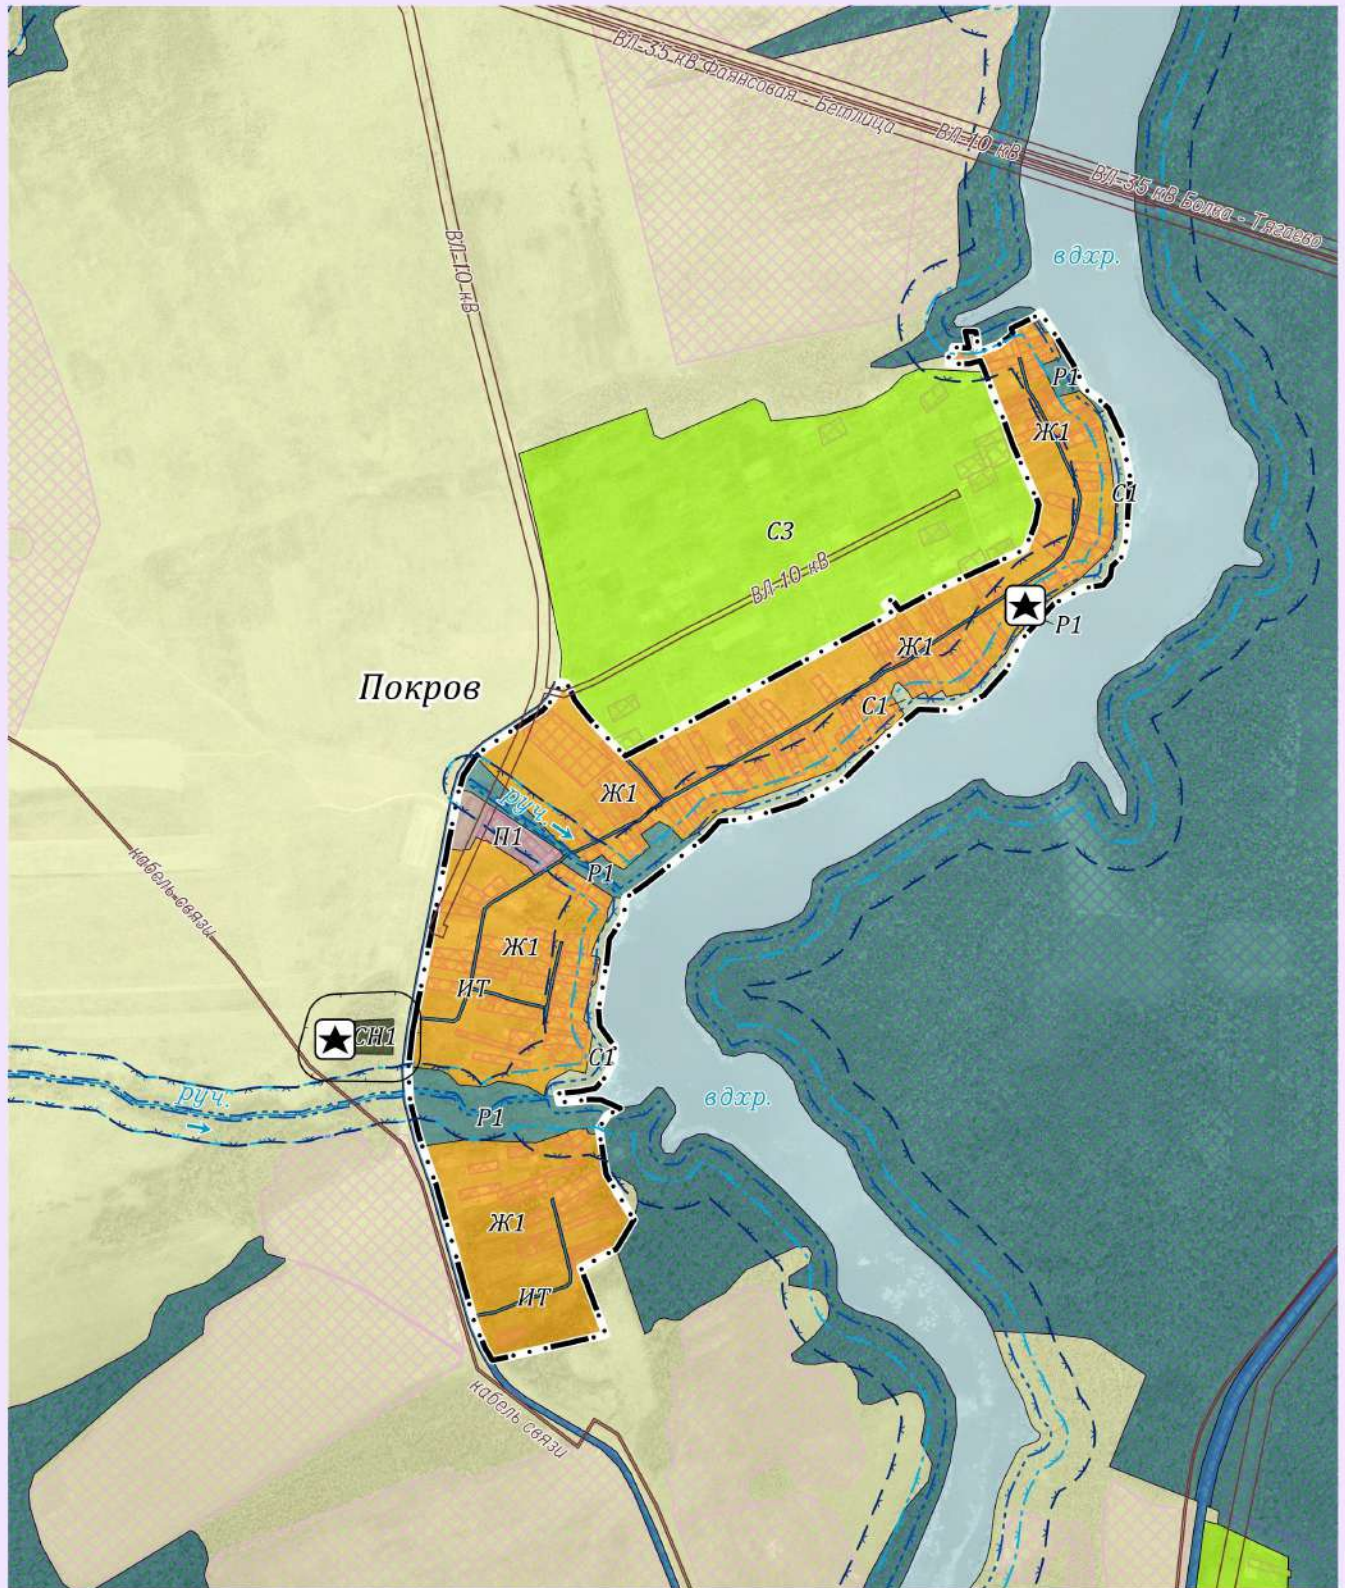

**Фрагмент  
карты градостроительного зонирования и  
карты границ зон с особыми условиями использования территории  
дер. Покров муниципального образования "Сельское поселение  
"Деревня Верхняя Песочня" Кировского района Калужской области**

П  
Р  
А  
В  
И  
Л  
А  
  
З  
Е  
М  
Л  
Е  
П  
О  
Л  
Ь  
З  
О  
В  
Л  
Н  
И  
Я  
  
И  
  
З  
А  
С  
Т  
Р  
О  
Й  
К  
И

Условные обозначения представлены в Приложении № 1.3

Масштаб 1: 10 000