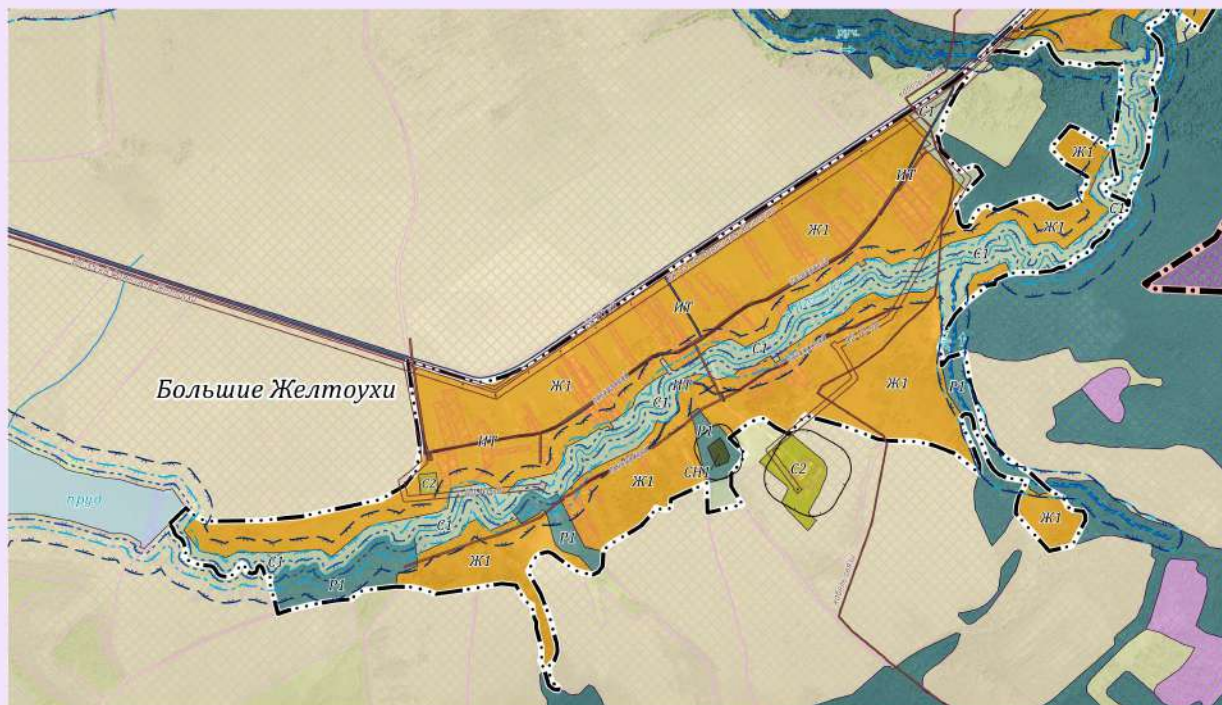

П  
Р  
А  
В  
И  
Л  
А  
  
З  
Е  
М  
Л  
Е  
П  
О  
Л  
Ь  
З  
О  
В  
А  
Н  
И  
Я  
  
И  
  
З  
А  
С  
Т  
Р  
О  
Й  
К  
И

Приложение № 1.1/1.2 - 3  
к Правилам землепользования и застройки территории  
муниципального образования "Сельское поселение "Деревня Малая Песочня"  
Кировского района Калужской области

**Фрагмент  
карты градостроительного зонирования и  
карты границ зон с особыми условиями использования территории  
дер. Большие Желтоухи муниципального образования "Сельское поселение  
"Деревня Малая Песочня" Кировского района Калужской области**

Условные обозначения представлены в Приложении № 1.3

Масштаб 1: 15 000

ООО «ПК ГЕО» 2023 г.  
www.geo.su