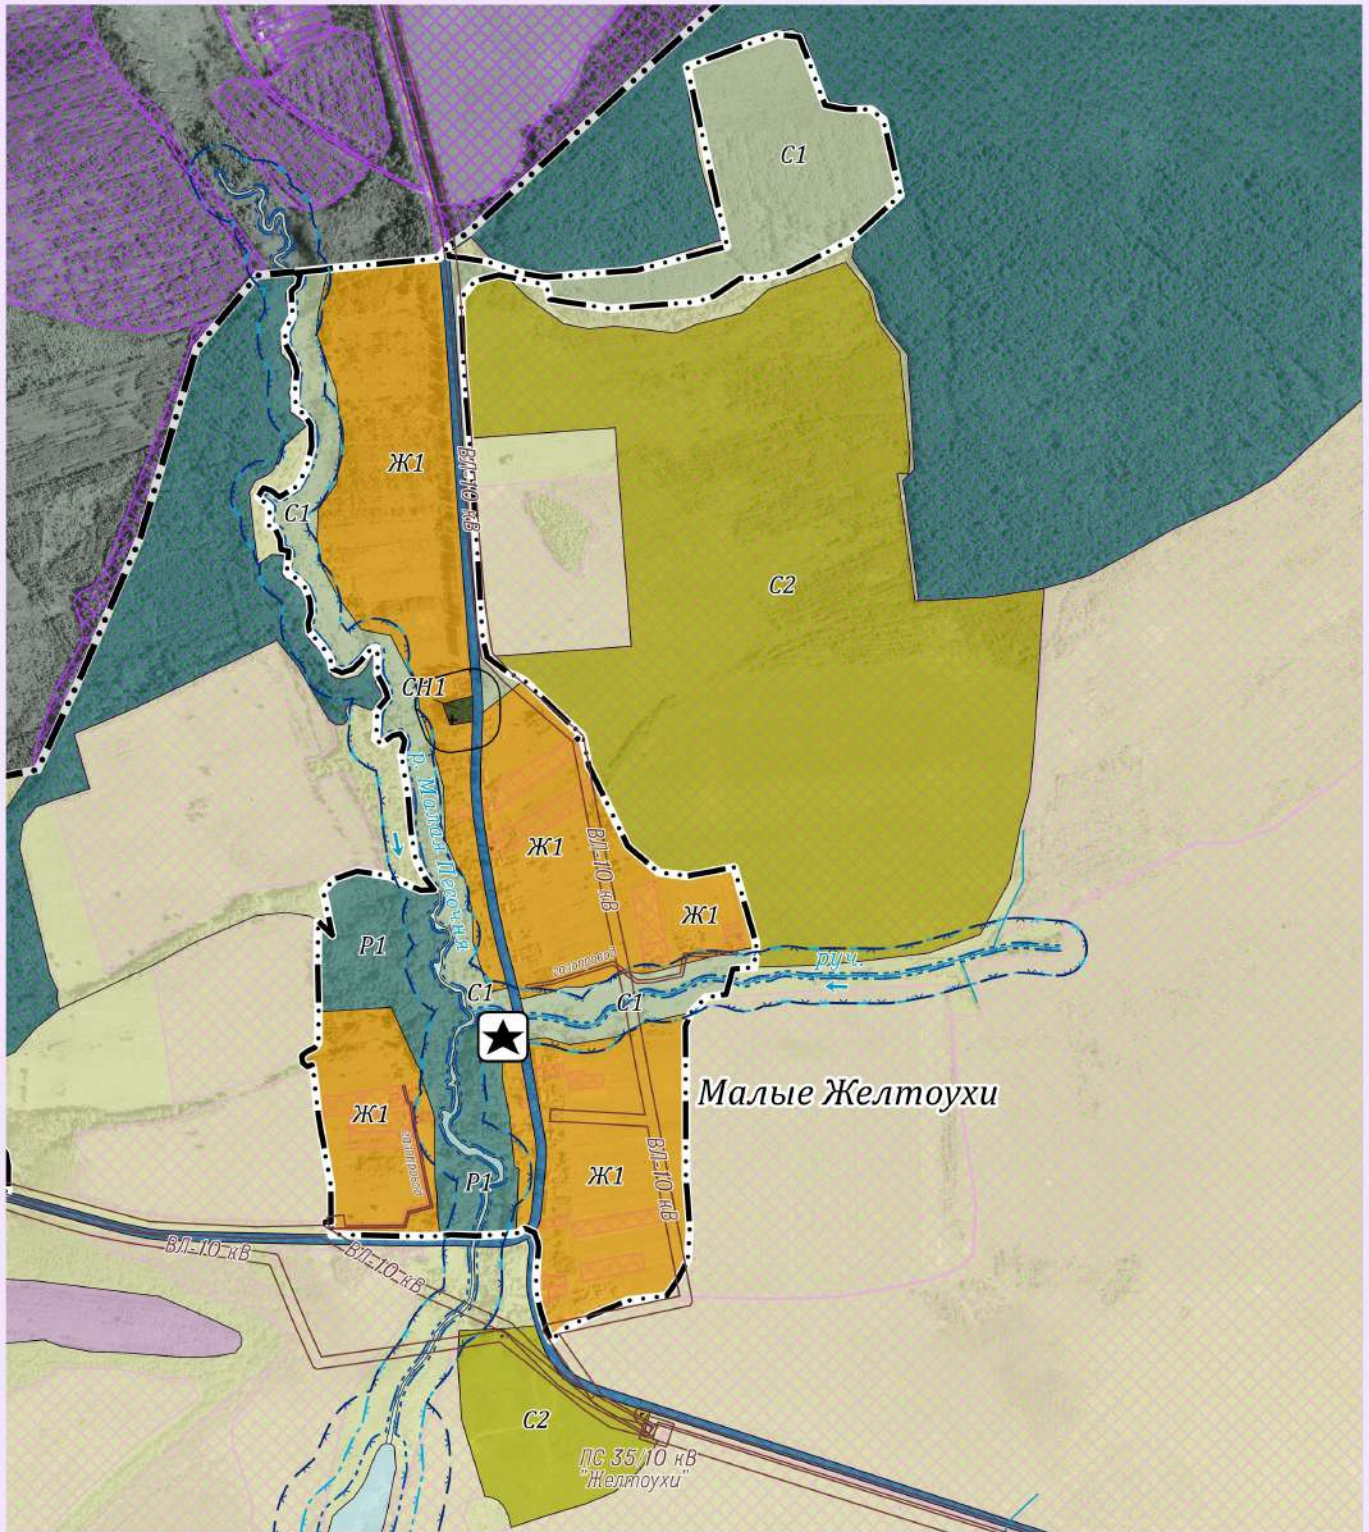

Фрагмент
карты градостроительного зонирования и
карты границ зон с особыми условиями использования территории
дер. Малые Желтоухи муниципального образования "Сельское поселение
"Деревня Верхняя Песочня" Кировского района Калужской области

П
Р
А
В
И
Л
А

З
Е
М
Л
Є
П
О
Л
Ь
З
О
В
Л
Н
И
Я

И

З
А
С
Т
Р
О
Й
К
И

Условные обозначения представлены в Приложении № 1.3