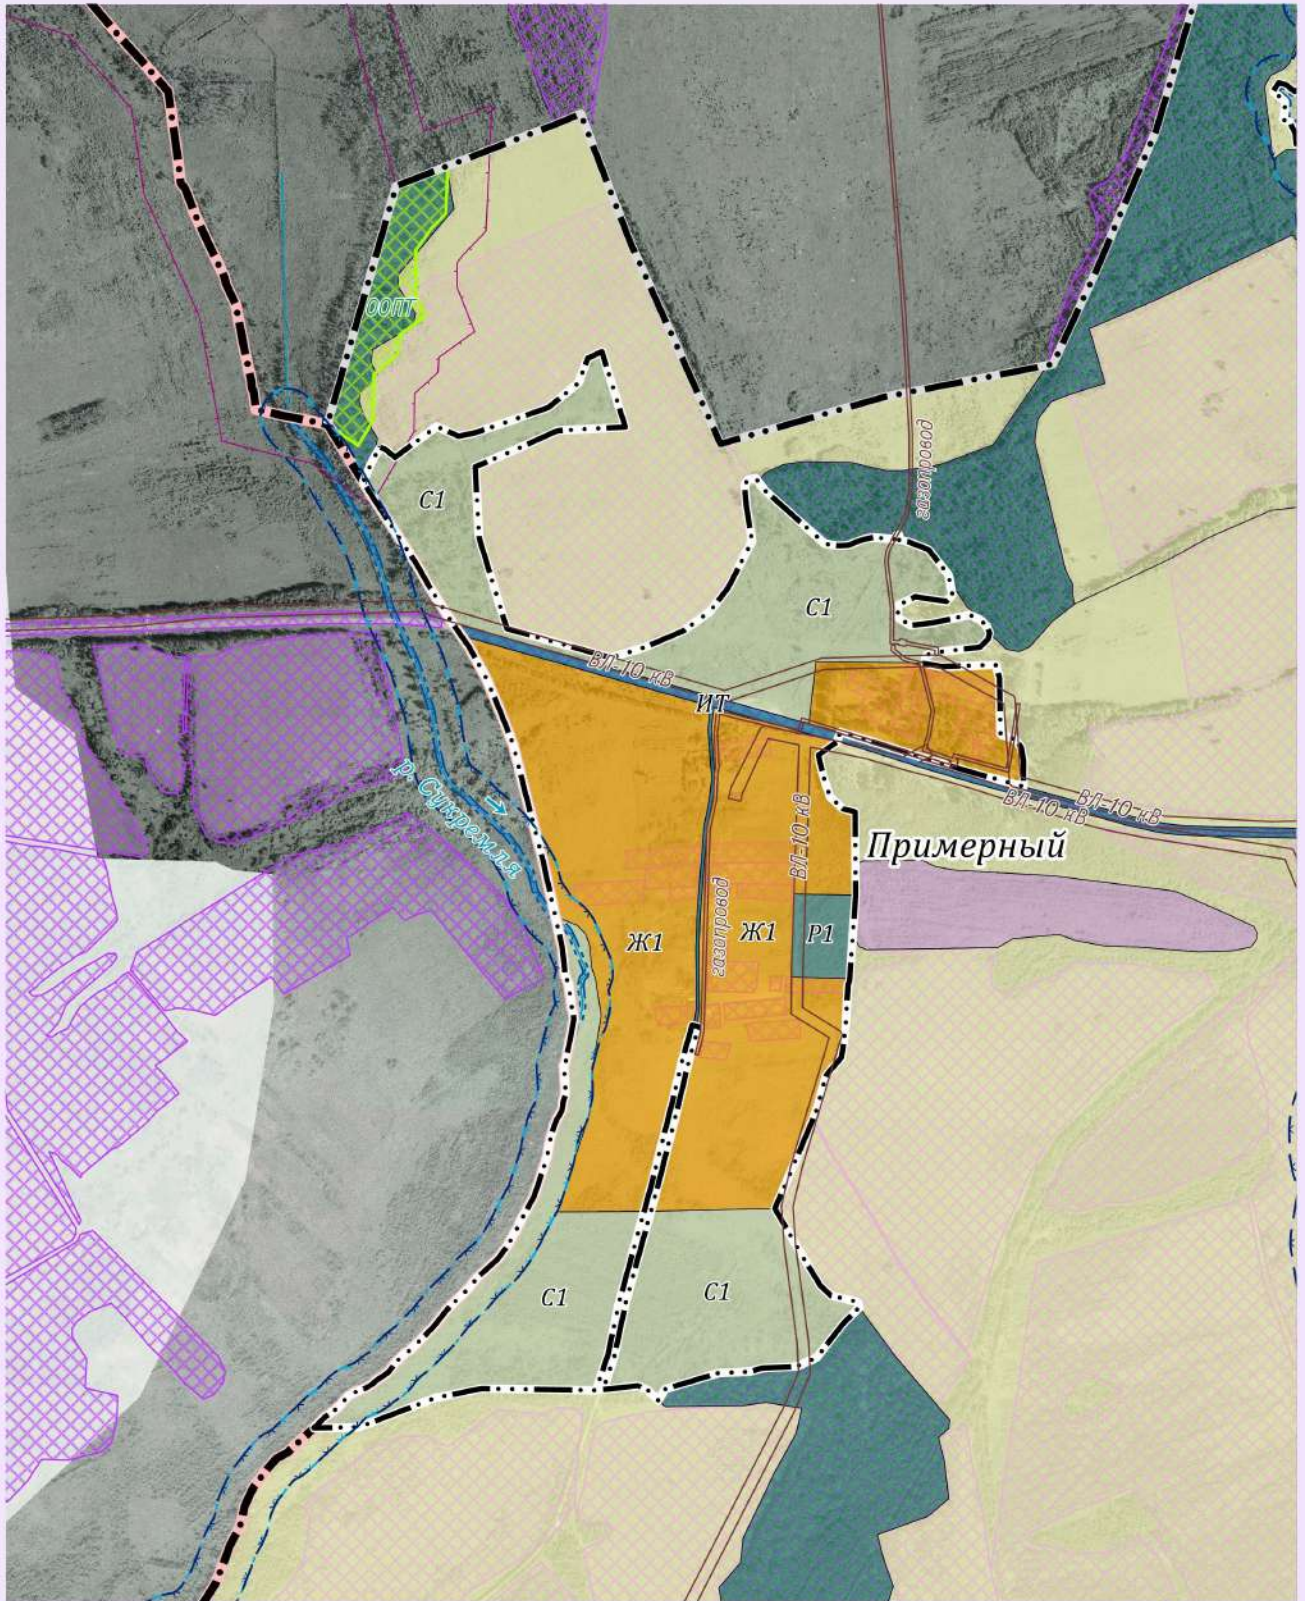

Фрагмент
карты градостроительного зонирования и
карты границ зон с особыми условиями использования территории
пос. Примерный муниципального образования "Сельское поселение
"Деревня Верхняя Песочня" Кировского района Калужской области

П
Р
А
В
И
Л
А

З
Е
М
Л
Є
П
О
Л
Ь
З
О
В
Л
Н
И
Я

И

З
А
С
Т
Р
О
Й
К
И

Условные обозначения представлены в Приложении № 1.3

Масштаб 1: 10 000